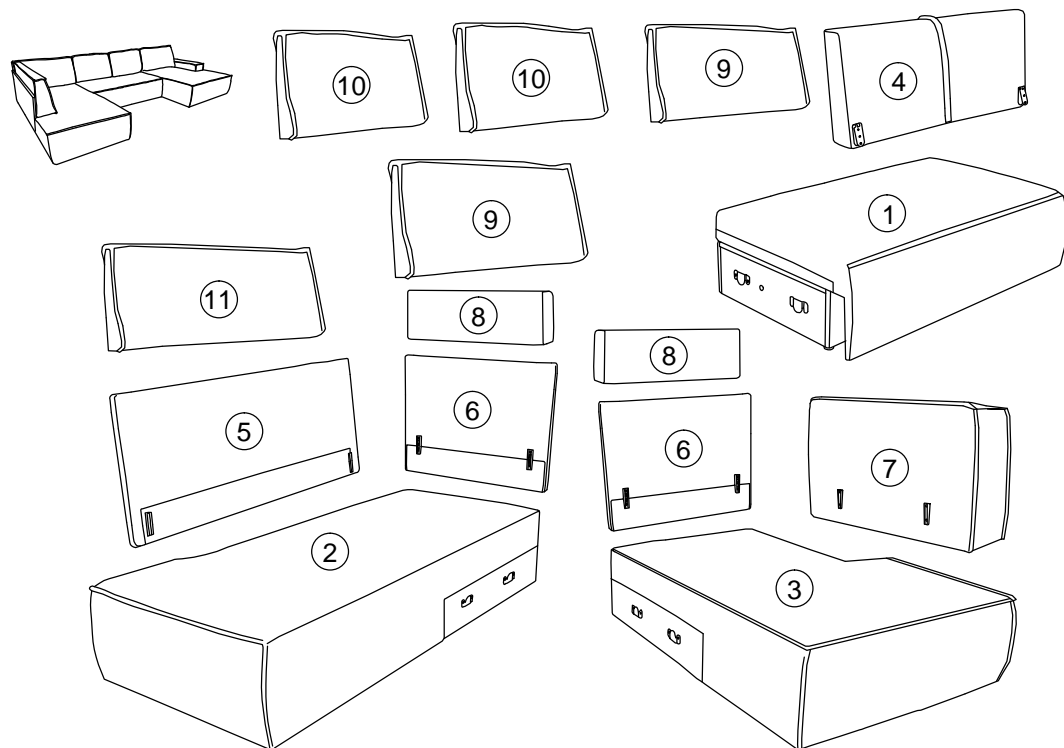

# U-2(140)

ca. 0,5H

- (D) Montageanleitung
- (FR) Notice de montage
- (NL) Handleiding voor de montage
- (CZ) Montážní návod
- (HU) Szerelési útmutató
- (TR) Montaj talimati

- (GB) Assembly Instructions
- (IT) Istruzioni di montaggio
- (PL) Instrukcja montażu
- (SK) Návod na montáž
- (RO) Instrucțiuni de montaj
- (RU) Инструкции по монтажу