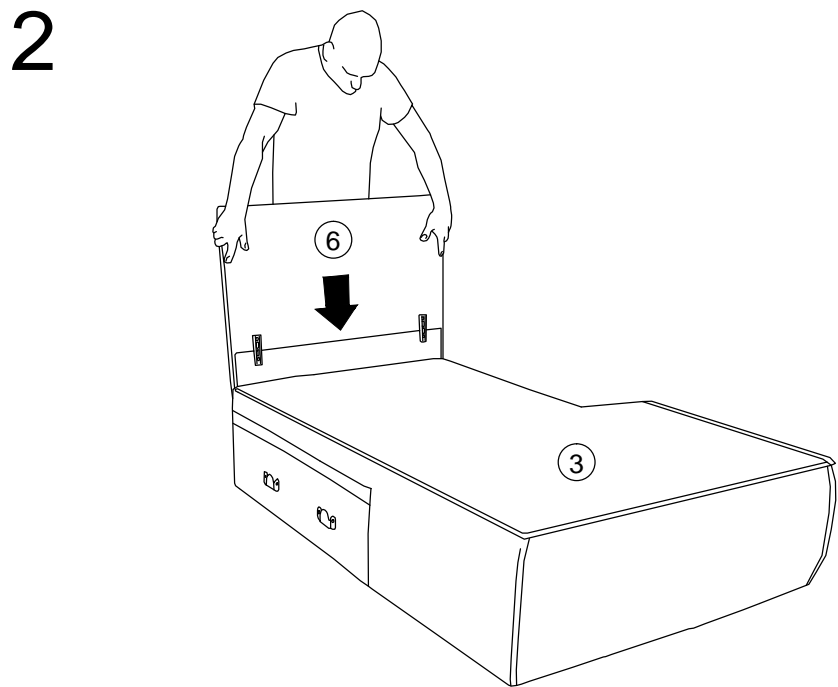

# U-2(140)

ca. 0,5H

- (D) Montageanleitung
- (FR) Notice de montage
- (NL) Handleiding voor de montage
- (CZ) Montážní návod
- (HU) Szerelési útmutató
- (TR) Montaj talimati

- (GB) Assembly Instructions
- (IT) Istruzioni di montaggio
- (PL) Instrukcja montażu
- (SK) Návod na montáž
- (RO) Instrucțiuni de montaj
- (RU) Инструкции по монтажу