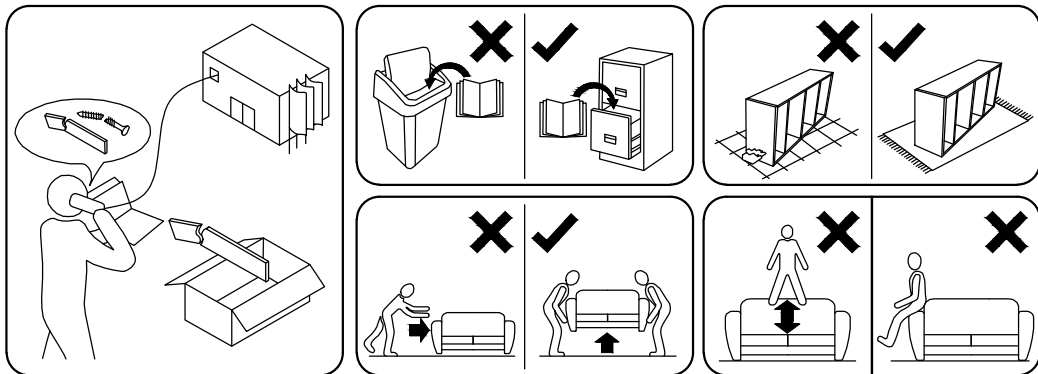

# U-2(140)

ca. 0,5H

- (D) Montageanleitung
- (FR) Notice de montage
- (NL) Handleiding voor de montage
- (CZ) Montážní návod
- (HU) Szerelési útmutató
- (TR) Montaj talimati

- (GB) Assembly Instructions
- (IT) Istruzioni di montaggio
- (PL) Instrukcja montażu
- (SK) Návod na montáž
- (RO) Instrucțiuni de montaj
- (RU) Инструкции по монтажу