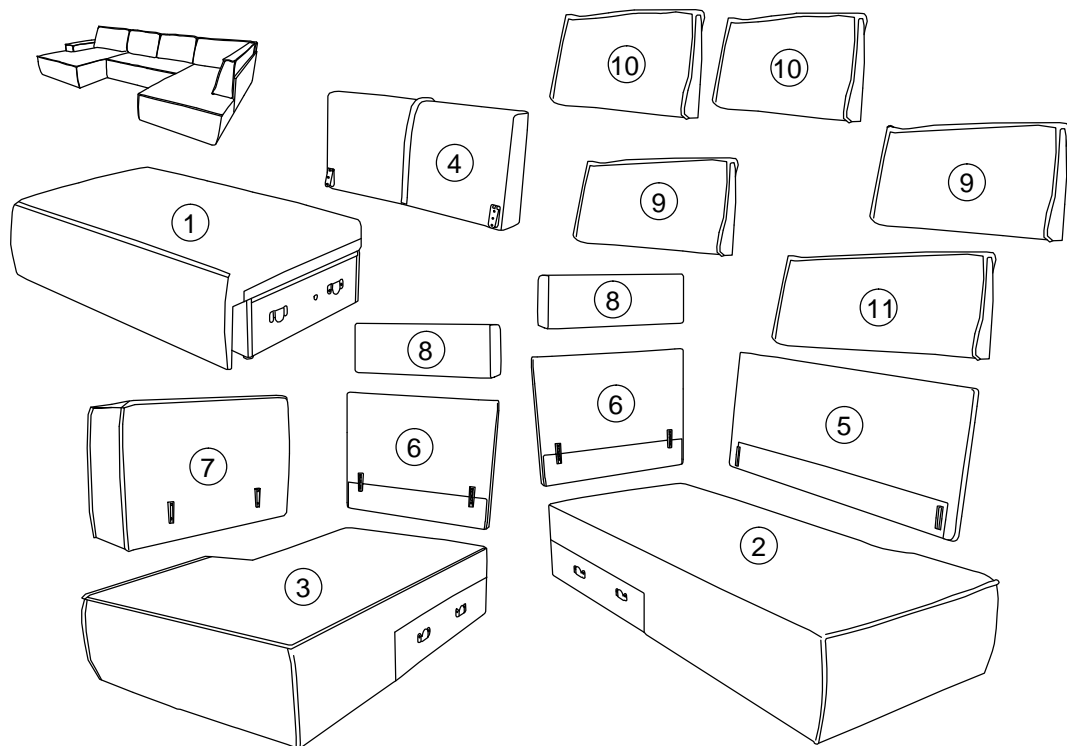

# U-2(140)

ca. 0,5H

- (D) Montageanleitung
- (FR) Notice de montage
- (NL) Handleiding voor de montage
- (CZ) Montážní návod
- (HU) Szerelési útmutató
- (TR) Montaj talimati

- (GB) Assembly Instructions
- (IT) Istruzioni di montaggio
- (PL) Instrukcja montażu
- (SK) Návod na montáž
- (RO) Instrucțiuni de montaj
- (RU) Инструкции по монтажу