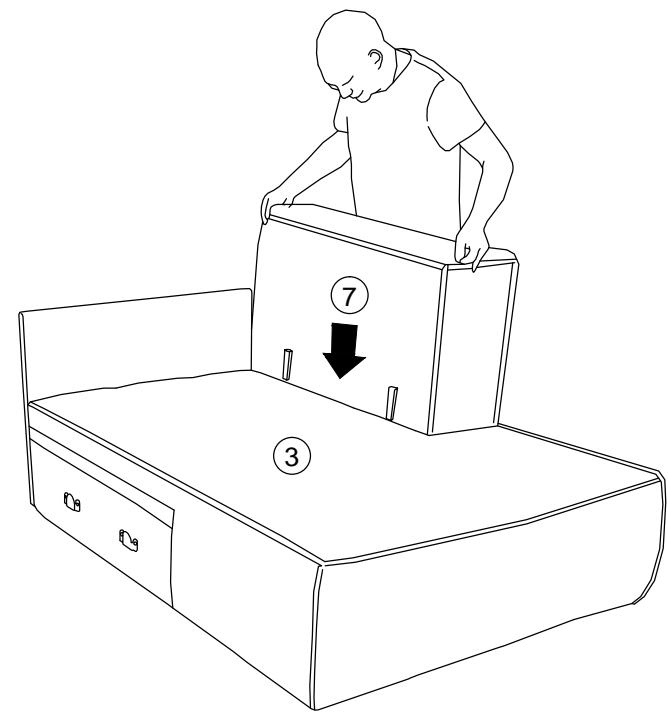

# U-2(140)

ca. 0,5H

- (D) Montageanleitung
- (FR) Notice de montage
- (NL) Handleiding voor de montage
- (CZ) Montážní návod
- (HU) Szerelési útmutató
- (TR) Montaj talimati

- (GB) Assembly Instructions
- (IT) Istruzioni di montaggio
- (PL) Instrukcja montażu
- (SK) Návod na montáž
- (RO) Instrucțiuni de montaj
- (RU) Инструкции по монтажу