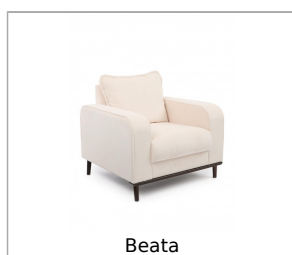

Produkty powiązane:

Beata