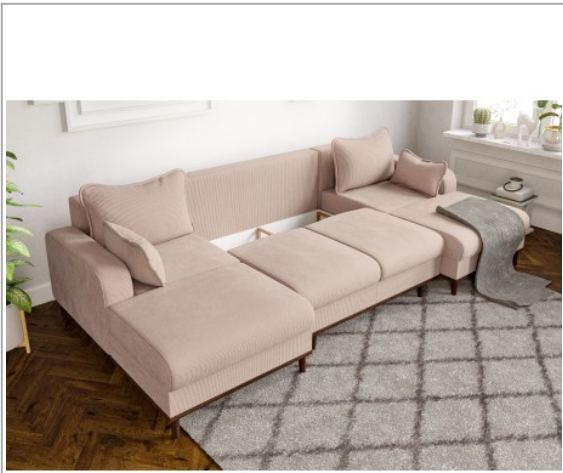

## Beata

**ROPEZ**<sup>®</sup>  
FURNITURE FACTORY

### Funkcje:

Sprężyny faliste

Pojemnik na pościel

Funkcja spania

Pianka wysokoelastyczna

Zeskanuj kod QR żeby zobaczyć ten produkt w katalogu ROPEZ:

### Dane techniczne:

Numer produktu ROPEZ	ROP-C045
Wymiary	W298 x D150 x H86 cm
Szerokość całkowita	298 cm
Głębokość całkowita	150 cm
Wysokość całkowita z poduszką	86 cm
Wysokość całkowita bez poduszki	77 cm
Wysokość siedziska	44 cm
Wysokość oparcia	35 cm
Wysokość nogi	14 cm
Wysokość boczka	61 cm
Głębokość siedziska bez poduszki	68 cm
Głębokość siedziska do poduszki	54 cm
Głębokość siedziska otomany do poduszki	1 - 116 cm / 2 - 116 cm
Głębokość boczka	86 cm
Szerokość całkowita siedziska	265 cm
Szerokość siedziska otomany	1 - 86 cm / 2 - 86 cm
Szerokość boczka	17 cm
Wymiary powierzchni do leżenia	265 x 121 cm
Wymiary schowka na pościel	127 x 53,5 x 14 cm
Czy narożnik jest uniwersalny z możliwością montażu na lewą albo prawą stronę?	Nie
Ilość nóg, materiał z jakiego są wykonane, kolor	Drewniane - 12 szt. - Jasny brąz
Ile osobowy jest mebel	6
Maksymalna nośność	750 kg
Mebel do transportu w całości czy rozmontowany, jeśli rozmontowany co trzeba złożyć	Klient musi tylko przykręcić nogi do części narożnika, a potem złożyć otomany z częścią dwuosobową
Rodzaj pianki siedziskowej	Wysokoelastyczna pianka poliuretanowa