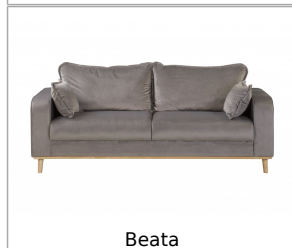

### Dane techniczne:

Numer produktu ROPEZ	ROP-C045
Wymiary	W298 x D150 x H86 cm
Szerokość całkowita	298 cm
Głębokość całkowita	150 cm
Wysokość całkowita z poduszką	86 cm
Wysokość całkowita bez poduszki	77 cm
Wysokość siedziska	44 cm
Wysokość oparcia	35 cm
Wysokość nogi	14 cm
Wysokość boczka	61 cm
Głębokość siedziska bez poduszki	68 cm
Głębokość siedziska do poduszki	54 cm
Głębokość siedziska otomany do poduszki	1 - 116 cm / 2 - 116 cm
Głębokość boczka	86 cm
Szerokość całkowita siedziska	265 cm
Szerokość siedziska otomany	1 - 86 cm / 2 - 86 cm
Szerokość boczka	17 cm
Wymiary powierzchni do leżenia	265 x 121 cm
Wymiary schowka na pościel	127 x 53,5 x 14 cm
Czy narożnik jest uniwersalny z możliwością montażu na lewą albo prawą stronę?	Nie
Ilość nóg, materiał z jakiego są wykonane, kolor	Drewniane - 12 szt. - Jasny brąz
Ile osobowy jest mebel	6
Maksymalna nośność	750 kg
Mebel do transportu w całości czy rozmontowany, jeśli rozmontowany co trzeba złożyć	Klient musi tylko przykręcić nogi do części narożnika, a potem złożyć otomany z częścią dwuosobową
Rodzaj pianki siedziskowej	Wysokoelastyczna pianka poliuretanowa

Rodzaj pianki oparciowej	Wysokoelastyczna pianka poliuretanowa
Rodzaj zawieszenia siedziska	Sprężyny faliste
Rodzaj zawieszenia oparcia	Luźne poduszki oparciowe wypełnione pianką oraz silikonem
Materiał stelaża	Płyty wiórowe, MDF, HDF, Drewno lite, Sklejka
Czy tył mebla jest otapicerowany tkaniną	Tak
Ilość boczaków	2
Ilość i rozmiar poduszek oparciowych	4 x 78x55x20 cm
Liczba i rozmiar poduszek dekoracyjnych	2 x 52x38x15 cm
Waga	146 kg
m3 - ile m3 zajmuje cały mebel	2,66 m3
Wymiary i Waga Paczki 1 [ HxDxW - KG ]	67 x 153 x 88 cm - 51 kg
Wymiary i Waga Paczki 2 [ HxDxW - KG ]	67 x 137 x 93 cm - 45 kg
Wymiary i Waga Paczki 3 [ HxDxW - KG ]	67 x 153 x 88 cm - 51 kg

**Produkty powiązane:**

Beata

Beata

Beata

Beata

Beata

Beata

Beata