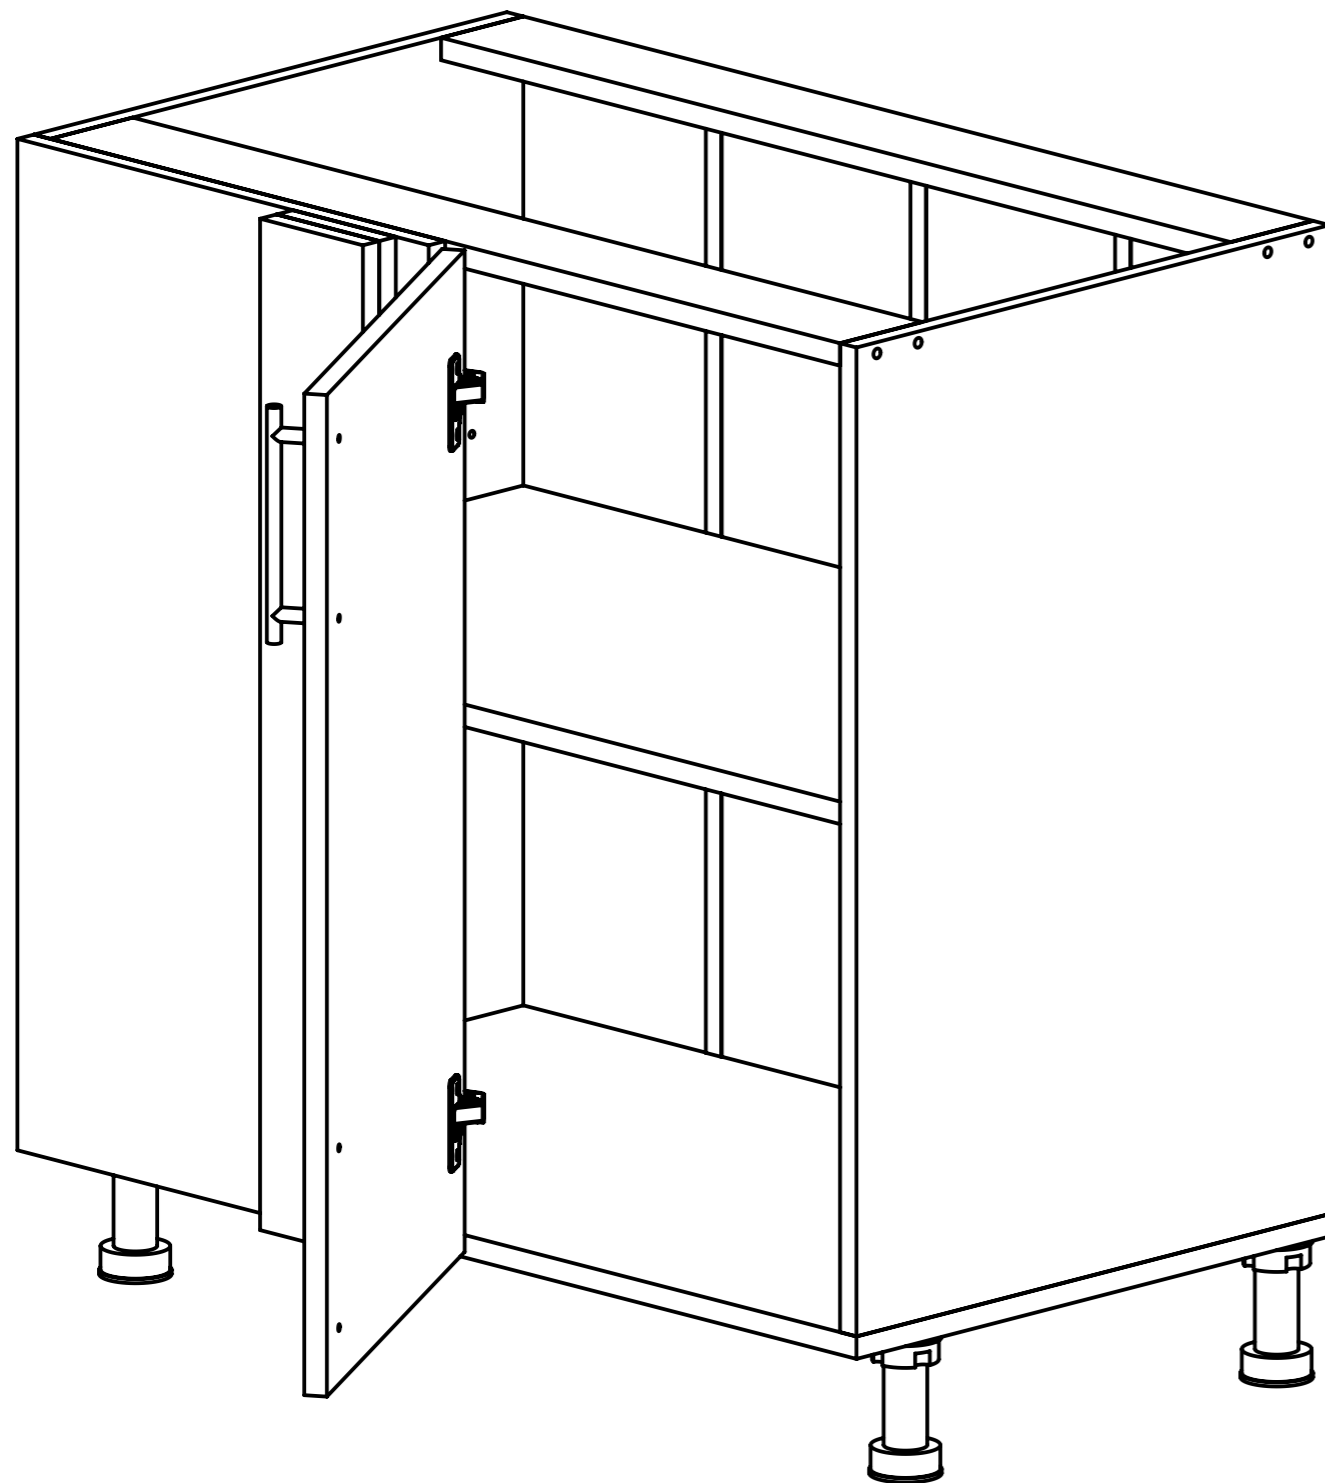

Модулі нижні 820

Low Units 820

garant-nv.com

НЦ - 80/82/1

№	a * b * c	x
1	704*460*16	1
2	704*460*16	1
3	800*460*16	1
4	768*80*16	2
5	766*440*16	1
6	720*100*16	2
7	720*500*16	1
8	713*296*16	1
9	718*198*2,5	4

НЦ - 80/82/2

№	a * b * c	x
1	704*460*16	1
2	704*460*16	1
3	800*460*16	1
4	768*80*16	2
5	766*440*16	1
6	720*100*16	2
7	720*400*16	1
8	713*396*16	1
9	718*198*2,5	4

A x1 x12	B x4	C x1	D x2	E 30g	F 4*30 x16	G 4*16 x48	H 6,3*16 x4
I x2	J x2	K 688mm	L x4	M x6	N x2		