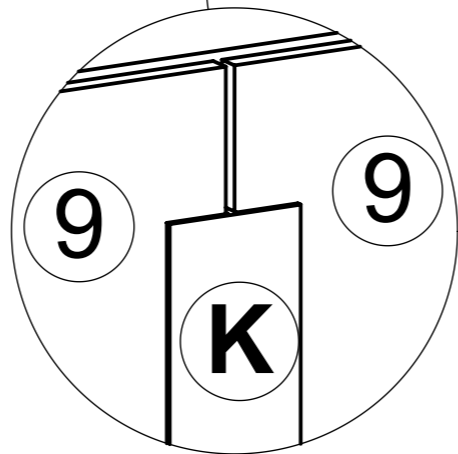

НЦ - 80/82/2

№	a * b * c	x
1	704*460*16	1
2	704*460*16	1
3	800*460*16	1
4	768*80*16	2
5	766*440*16	1
6	720*100*16	2
7	720*400*16	1
8	713*396*16	1
9	718*198*2,5	4

A x1 x12	B x4	C x1	D x2	E 30g	F 4*30 x16	G 4*16 x48	H 6,3*16 x4
I x2	J x2	K 688mm	L x4	M x6	N x2		

1

2

a=b

3

4

5

6

Серія Альфа, Роял
** комплектуются без Ручок
Series Alpha, Royal
complete set without Handles